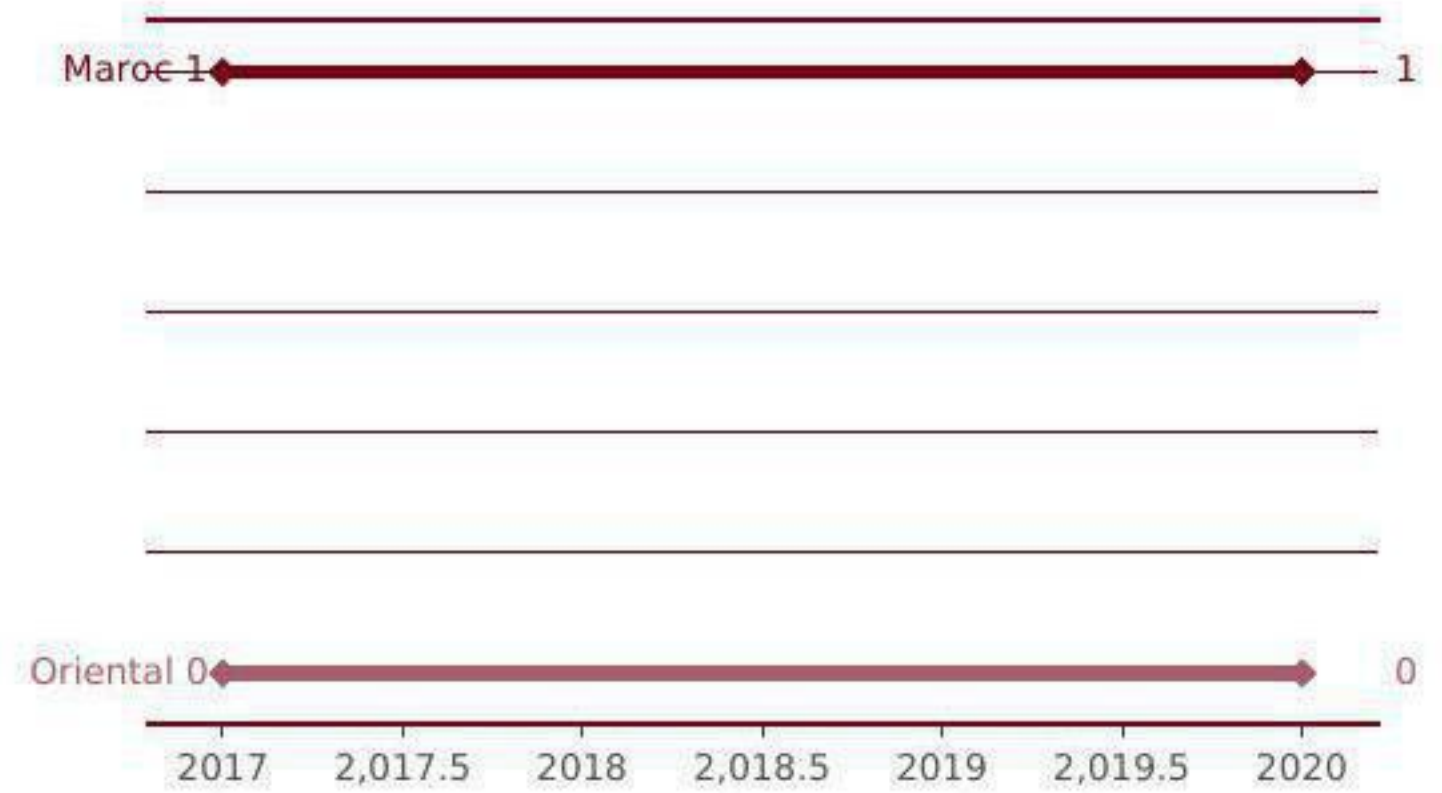

www.orientalinvest.ma

spoc@orientalinvest.ma

+212 (0 536 690 969)

+212 (0 536 690 981)

inforisk

NOMBRE TOTAL D'ENTREPRISES (ACTIVES/
INACTIVES)

Nombre d'entreprises	Maroc	Orientale
Global	16	0
Statut actif	11	0
Statut non actif	5	0

CRÉATIONS ANNUELLES

Année	Maroc	Orientale
2017	1	0
2020	1	0

Source : Direction Générale de l'Économie Industrielle et des Activités Commerciales (DGEIC)

Pour récupérer gratuitement la dernière mise à jour de cette étude, veuillez prendre contact avec le service Accompagnement des Investisseurs via l'email suivant :