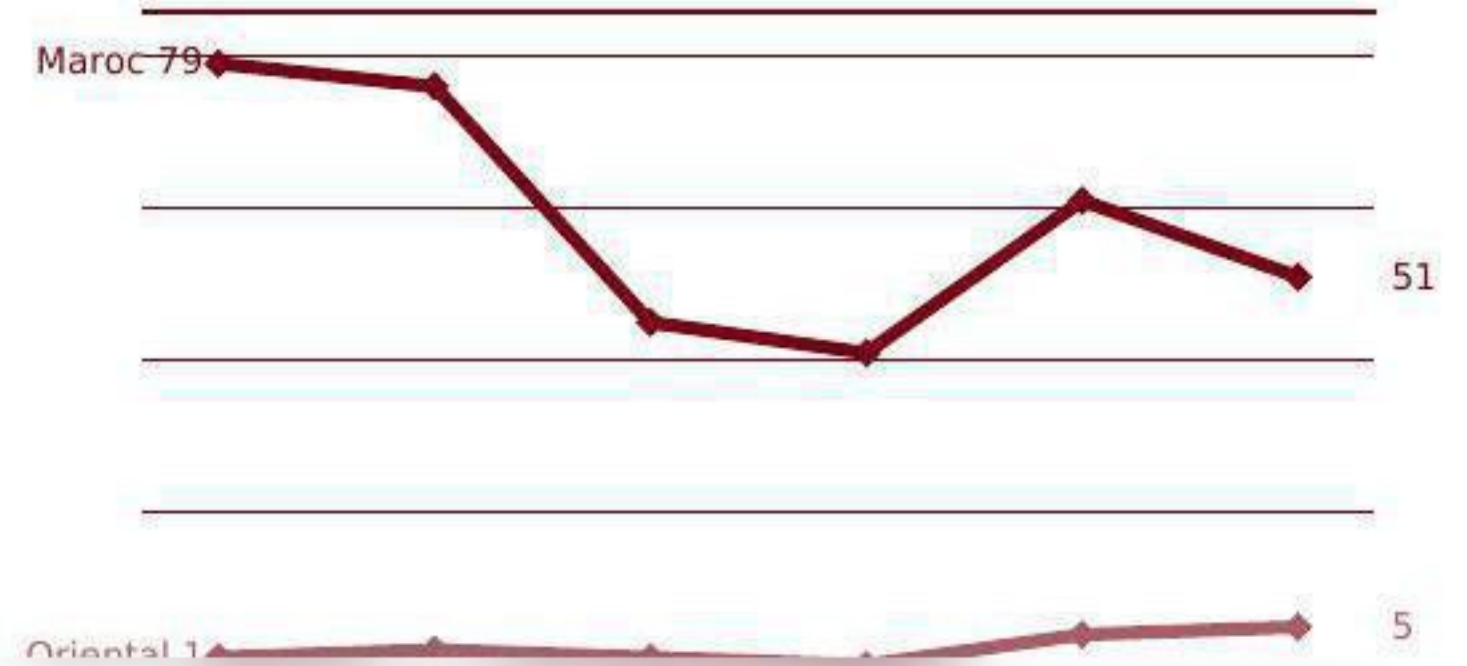

www.orientalinvest.ma

spoc@orientalinvest.ma

+212 (0 536 690 969)

+212 (0 536 690 981)

inforisk

NOMBRE TOTAL D'ENTREPRISES (ACTIVES/ INACTIVES)

Nombre d'entreprises	Maroc	Orientale
Global	873	58
Statut actif	787	53
Statut non actif	86	5

CRÉATIONS ANNUELLES

Année	Maroc	Orientale
2015	79	1
2016	76	2
2017	45	1
2018	41	0
2019	61	4
2020	51	5

Pour récupérer gratuitement la dernière mise à jour de cette étude, veuillez prendre contact avec le service Accompagnement des Investisseurs via l'email suivant :