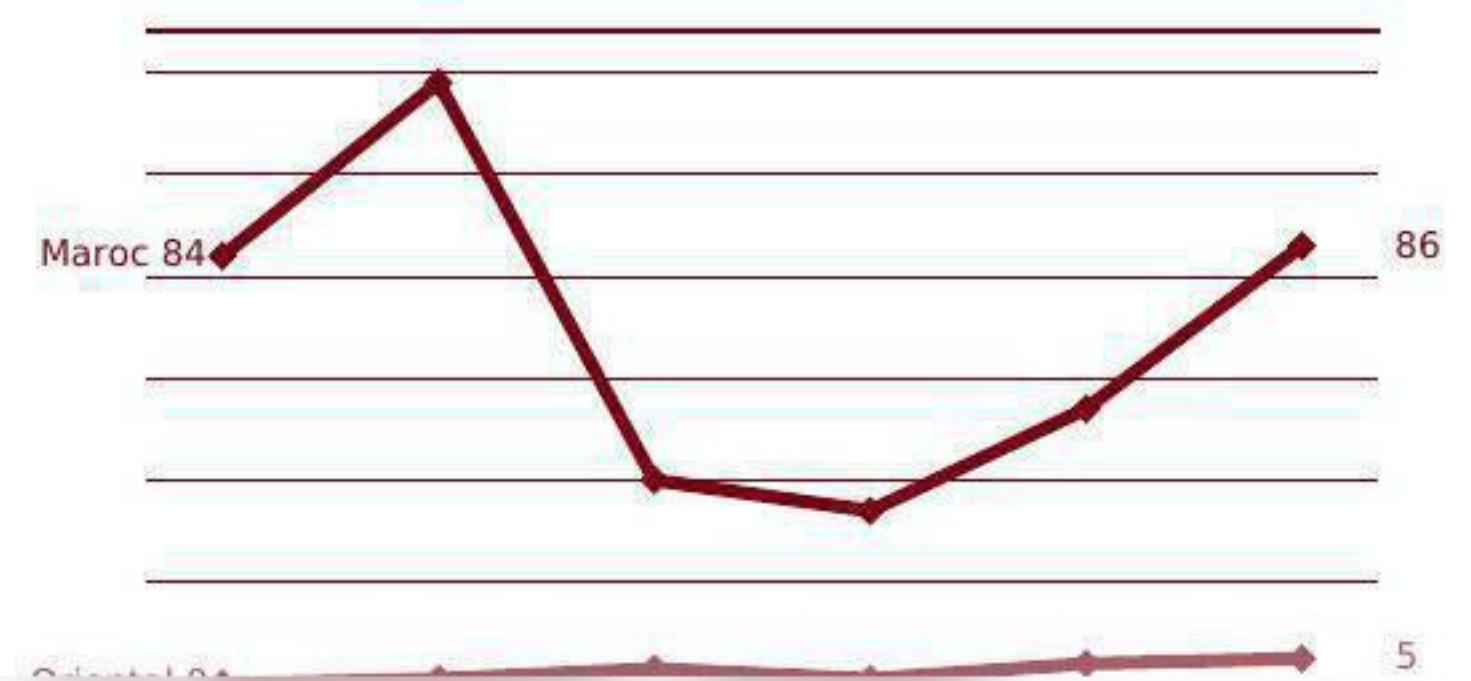

www.orientalinvest.ma

spoc@orientalinvest.ma

+212 (0 536 690 969)

+212 (0 536 690 981)

inforisk

NOMBRE TOTAL D'ENTREPRISES (ACTIVES/
INACTIVES)

Nombre d'entreprises	Maroc	Orientale
Global	578	25
Statut actif	550	24
Statut non actif	28	1

CRÉATIONS ANNUELLES

Année	Maroc	Orientale
2015	84	0
2016	118	1
2017	40	3
2018	34	1
2019	54	4
2020	86	5

Pour récupérer gratuitement la dernière mise à jour de cette étude, veuillez prendre contact avec le service Accompagnement des Investisseurs via l'email suivant :