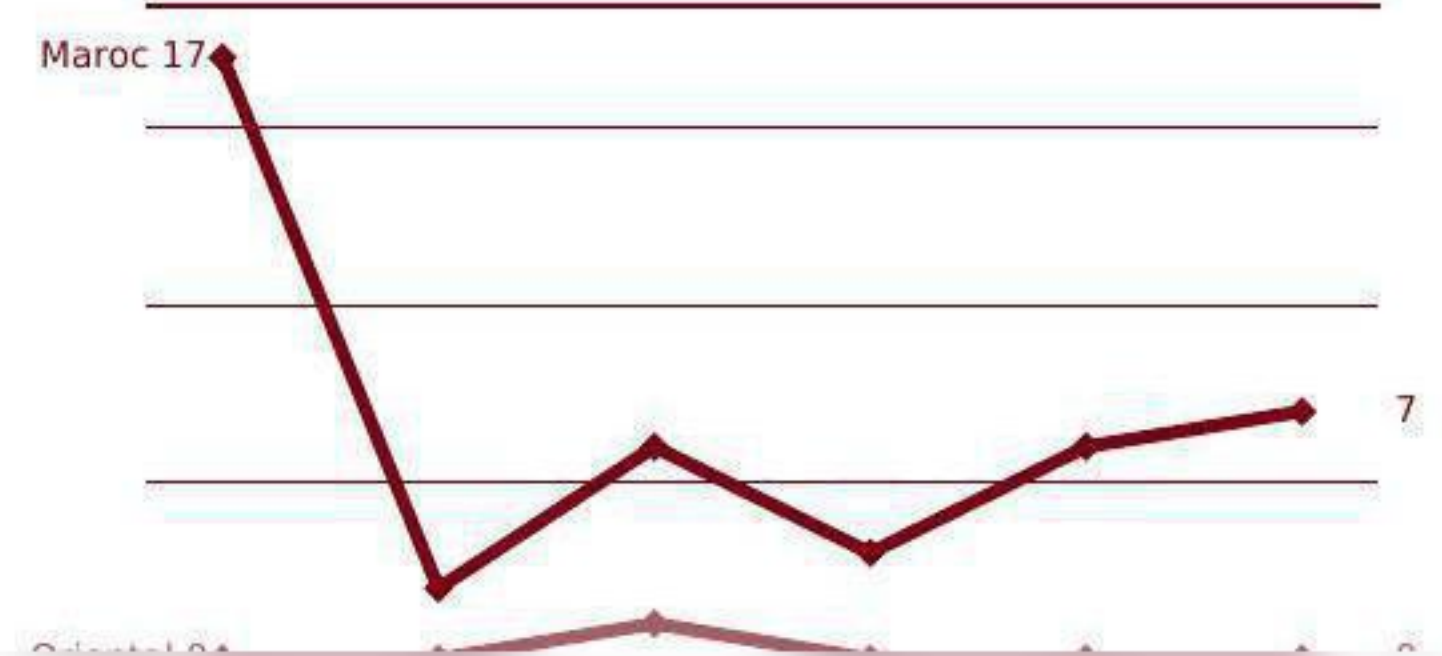

www.orientalinvest.ma

spoc@orientalinvest.ma

+212 (0 536 690 969

+212 (0 536 690 981

inforisk

NOMBRE TOTAL D'ENTREPRISES (ACTIVES/
INACTIVES)

Nombre d'entreprises	Maroc	Orientale
Global	76	2
Statut actif	72	2
Statut non actif	4	0

CRÉATIONS ANNUELLES

Année	Maroc	Orientale
2015	17	0
2016	2	0
2017	6	1
2018	3	0
2019	6	0
2020	7	0

Pour récupérer gratuitement la dernière mise à jour de cette étude, veuillez prendre contact avec le service Accompagnement des Investisseurs via l'email suivant :